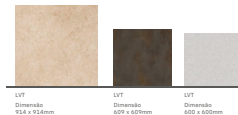

E você, vem com a gente?

Procure por produtos certificados FSC®

UMA VARIEDADE DE FORMATOS:

Conheça a seguir as nossas coleções e seus formatos.

ÍNDICE

PISO LAMINADO	10
Unique	1
Street	2
Studio	1
Nature	6
Link	2
New Way	0
	2
PISO VINÍLICO: LVT	40
Art	6
Inova	3
City	4
Urban	6
	5
PISO VINÍLICO: SPC	60
Nativa	62
	4
RODAPÉ	68
Max	7
Essencial	0
Easy	7
Rodapé para piso laminado	1
	7
	2
	7