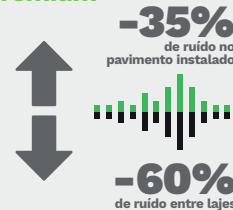

Saiba mais >

Resultados obtidos com a utilização da manta Eucasoft Premium