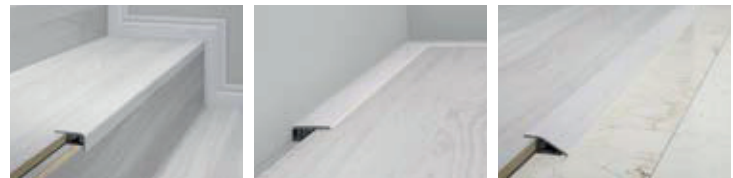

Rodapé Redutor

Tecnologia patenteada no Brasil, Europa e Estados Unidos

* Veja na loja a melhor combinação de padrão para os rodapés e acessórios.

100% resistente à água

Alta resistência e durabilidade

Fácil de limpar

Sustentável, 100% reciclável