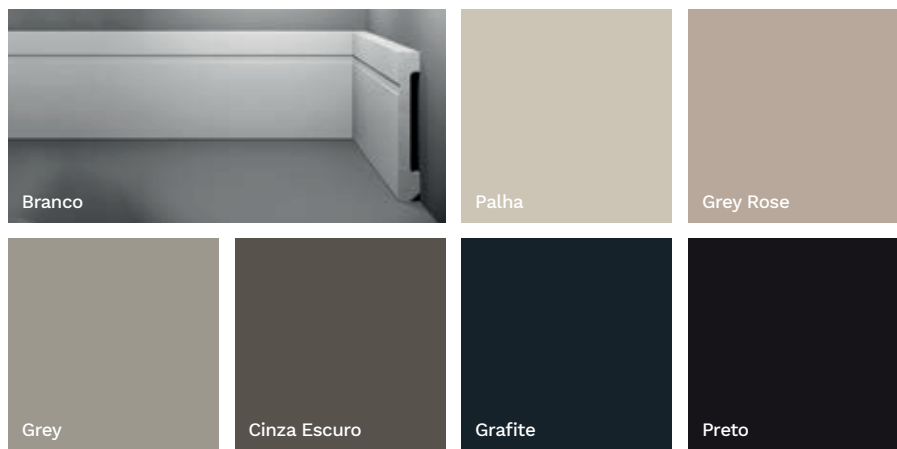

7 CORES PARA VOCÊ ESCOLHER

(Apenas no modelo 150 mm com friso)

Saiba mais >