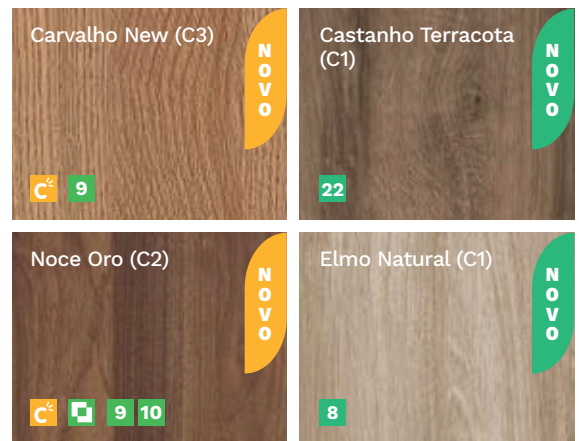

Espessura | Largura | Comprimento | Embalagem | Uso | Garantia

**PRIME
CLICK!**

7 mm

217 mm

1.357 mm

2,36 m²

AC3

Residencial: 12 anos

PRIME

7 mm

197 mm

1.357 mm

2,14 m²

AC3

Residencial: 12 anos