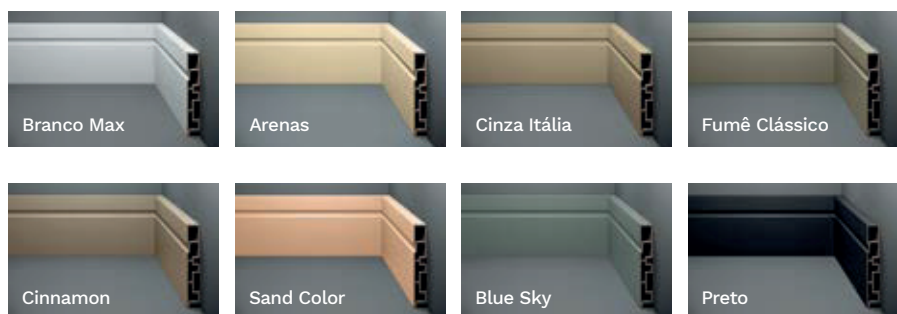

Rodapés ACQUA NEW Colors

PRODUTO 100% ECOLÓGICO

A alta tecnologia aplicada à nova linha ACQUA NEW une partículas finas de madeira, proveniente de florestas plantadas, à resina plástica (PVC), conferindo propriedades termoplástica à mistura o que agrega alta resistência e durabilidade aos rodapés.

MUITO MAIS VANTAGENS E BENEFÍCIOS

- Produto 100% reciclável.
- 100% à prova de água.
- Já vem acabado, pronto para ser instalado.
- Alta resistência e durabilidade.
- Muito fácil de instalar.
- Fácil de limpar.
- Resistente ao mofo, fungos e não apodrece.
- Imune a cupins (insetos xilófagos).
- Zero emissão de gases do efeito estufa (VOC free).

Dimensões da barra: 100 X 2400 X 15 mm

Rodapé ACQUA NEW COLORS - Cinnamon

DISPONÍVEIS NOS PADRÕES UNICOLORS

EUCAFIX - COLA PARA RODAPÉS

Para uma fácil instalação e um acabamento perfeito, use a cola Eucafix para Rodapés

LINHA ACQUA

Os RODAPÉS ACQUA são extremamente versáteis e resistentes, o acabamento perfeito para todos os tipos de pisos e duram muito. Praticidade e beleza que valorizam todos os tipos de ambientes.

Rodapés 55 mm (DB6)

- Sem friso arredondado

Rodapés 55 mm (FL3)

- Sem friso arredondado

Rodapés 70 mm

- Com friso
- Sem friso**
- Sem friso arredondado

Rodapés 110 mm

- Com friso leve
- Sem friso
- Sem friso arredondado

Rodapés 150 mm

- Com friso
- Com friso leve
- Sem friso

Rodapés 200 mm

- Com friso
- Sem friso

Rodapés Reveste

- Com friso (RS2)
- Sem friso arredondado (RS1)